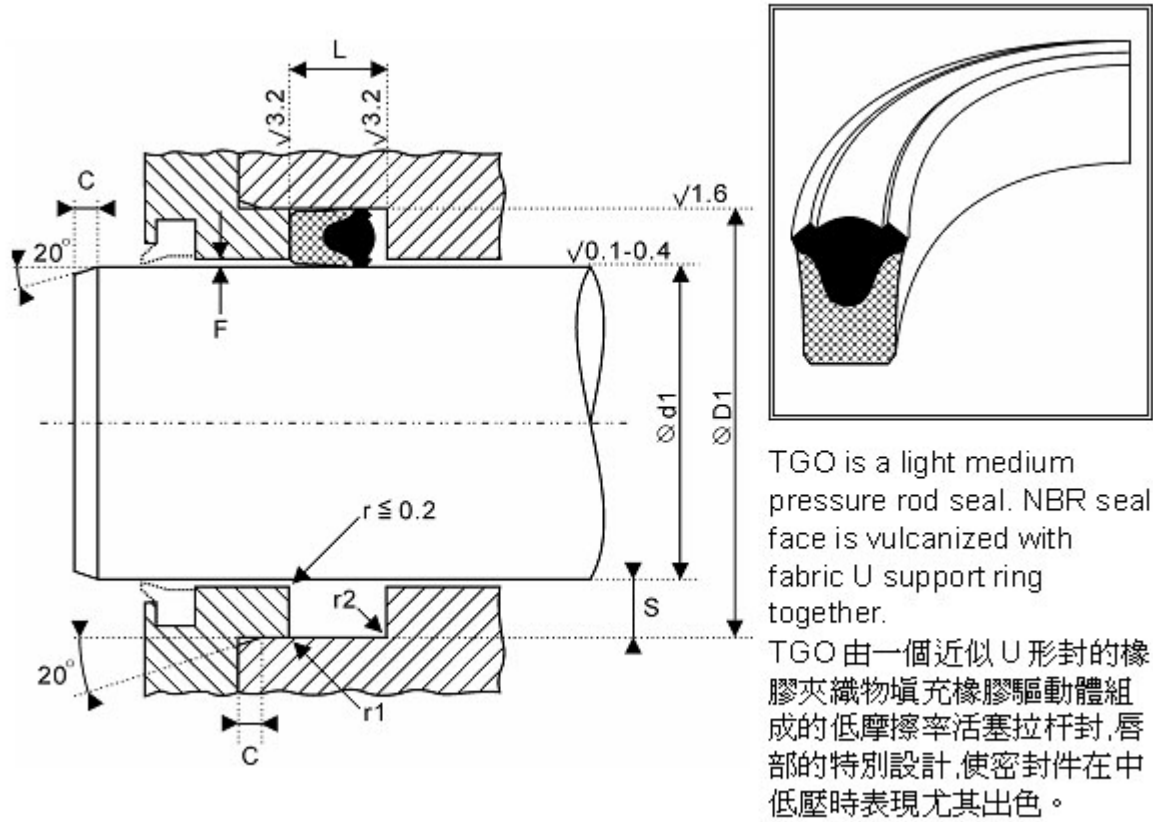

# TGO 系列

类别	型号	I1	I2	O1	O2
拉杆专用	<a href="#">TGO</a>	10	17	6.4	0
拉杆专用	<a href="#">TGO</a>	12	19	6.4	0
拉杆专用	<a href="#">TGO</a>	14	22	6.4	0
拉杆专用	<a href="#">TGO</a>	15	23	6.4	0
拉杆专用	<a href="#">TGO</a>	16	24	6.4	0
拉杆专用	<a href="#">TGO</a>	18	26	6.4	0
拉杆专用	<a href="#">TGO</a>	20	28	6.4	0
拉杆专用	<a href="#">TGO</a>	22	30	6.4	0
拉杆专用	<a href="#">TGO</a>	25	33	6.4	0
拉杆专用	<a href="#">TGO</a>	28	36	6.4	0
拉杆专用	<a href="#">TGO</a>	30	38	6.4	0

拉杆专用	<a href="#">TGO</a>	32	40	6.4	0
拉杆专用	<a href="#">TGO</a>	35	43	6.4	0
拉杆专用	<a href="#">TGO</a>	36	44	6.4	0
拉杆专用	<a href="#">TGO</a>	40	48	6.4	0
拉杆专用	<a href="#">TGO</a>	42	50	6.4	0
拉杆专用	<a href="#">TGO</a>	45	55	8	0
拉杆专用	<a href="#">TGO</a>	50	60	8	0
拉杆专用	<a href="#">TGO</a>	55	65	8	0
拉杆专用	<a href="#">TGO</a>	56	66	8	0
拉杆专用	<a href="#">TGO</a>	60	70	8	0
拉杆专用	<a href="#">TGO</a>	63	75	9.6	0
拉杆专用	<a href="#">TGO</a>	65	77	9.6	0
拉杆专用	<a href="#">TGO</a>	70	82	9.6	0
拉杆专用	<a href="#">TGO</a>	75	87	9.6	0
拉杆专用	<a href="#">TGO</a>	200	220	16	0
拉杆专用	<a href="#">TGO</a>	180	200	16	0
拉杆专用	<a href="#">TGO</a>	160	180	16	0
拉杆专用	<a href="#">TGO</a>	150	170	16	0
拉杆专用	<a href="#">TGO</a>	140	160	16	0
拉杆专用	<a href="#">TGO</a>	125	140	12	0
拉杆专用	<a href="#">TGO</a>	115	130	12	0
拉杆专用	<a href="#">TGO</a>	110	125	12	0
拉杆专用	<a href="#">TGO</a>	100	115	12	0
拉杆专用	<a href="#">TGO</a>	90	102	9.6	0
拉杆专用	<a href="#">TGO</a>	85	97	9.6	0
拉杆专用	<a href="#">TGO</a>	80	92	9.6	0